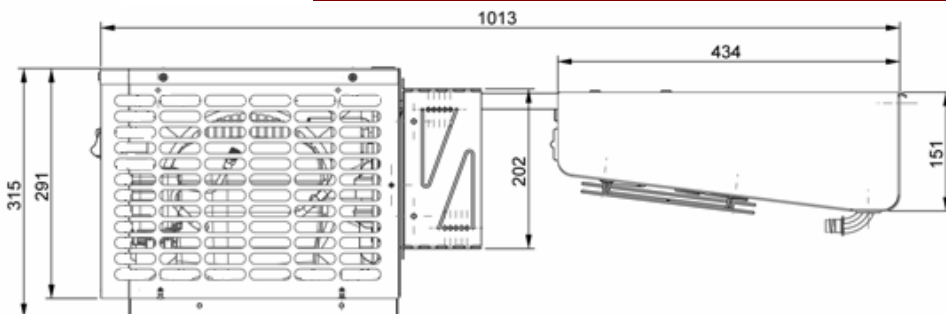

mpc

FRIAX pour la Cave - www.friax.fr

monosplit

Caractéristiques	MPC 20 MPC 20 Gold
Groupe de condensation	
Puissance frigorifique	590 W
Niveau sonore à 5 m	33 dBa 30 dBa
Kit Bas Niveau Sonore (BNS)	- De série sur Gold
Réfrigérant	R404a
Evaporateur	
Cold Water Recycling (CWR)	Oui
Chauffage	- De série sur Gold (500 W)
Kit souple de vidange	- De série sur Gold
Régulation	
Thermostat à affichage digital intégré	Oui
Alimentation électrique	230 V
Puissance à installer	670 W
Poids	
	33 Kg 36 Kg
Dimensions de l'encastrement	407x202 mm

FR-DC-MPC-0307

Tableau de Sélection
Température de cave : 12°C

Volume (m3)	9	14	16	20	25
Type de cave					
Semi enterrée		MPC 20			
Isolée 60 mm				MPC 20