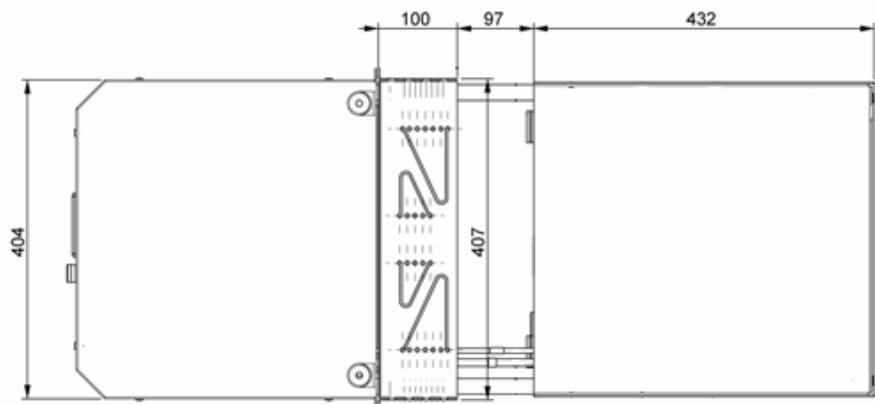

mpc

FRIAX pour la Cave - www.friax.fr

monosplit

Caractéristiques	MPC 20 MPC 20 Gold
Groupe de condensation	
Puissance frigorifique	590 W
Niveau sonore à 5 m	33 dBa 30 dBa
Kit Bas Niveau Sonore (BNS)	- De série sur Gold
Réfrigérant	R404a
Evaporateur	
Cold Water Recycling (CWR)	Oui
Chauffage	- De série sur Gold (500 W)
Kit souple de vidange	- De série sur Gold
Régulation	
Thermostat à affichage digital intégré	Oui
Alimentation électrique	230 V
Puissance à installer	670 W
Poids	
	33 Kg 36 Kg
Dimensions de l'encastrement	407x202 mm

FR-DC-MPC-0307

Tableau de Sélection
Température de cave : 12°C

Volume (m3)	9	14	16	20	25
Type de cave					
Semi enterrée		MPC 20			
Isolée 60 mm				MPC 20