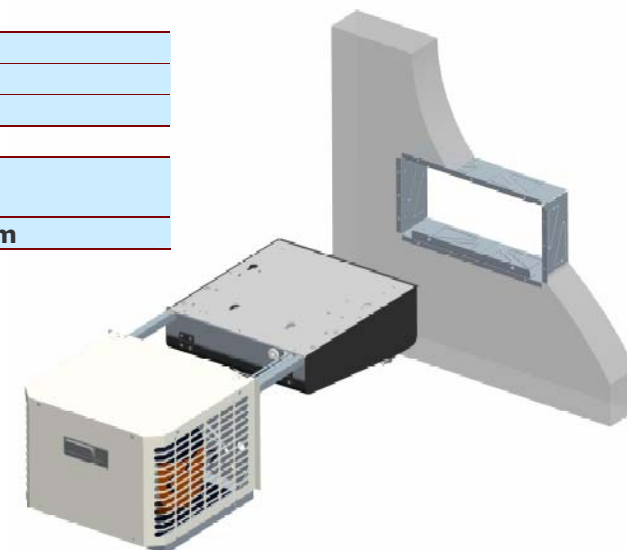

Il contrôle et maintient les conditions optimales à la conservation des vins pour des volumes de cave jusqu'à 20m³.

L'ensemble est chargé en gaz, prêt à fonctionner.

Son support à visser ou à sceller permet de le positionner facilement au travers de la paroi de la cave.

Régulation

- * Positionné sur la façade du groupe à l'extérieur de la cave, le régulateur reste en place lors du démontage de la carrosserie.
- * Le tableau de commande intègre le bouton Marche/arrêt.
- * Le thermostat électronique gère la température de la cave au degré près. Il permet le refroidissement ou le chauffage de la cave (version GOLD) en fonction des apports extérieurs.

FR-DC-MPC-0307

Evaporateur

- * Implanté au plus proche du plafond pour favoriser le stockage des bouteilles sur les murs.
- * Carrosserie adaptée aux caves de faibles hauteurs (angles arrondis).
- * Chauffage intégré avec thermostat de protection (Sur version Gold).
- * Stabilisation de l'hygrométrie (CWR).
- * Circuit frigorifique équipé d'un détendeur thermostatique.
- * Flexible de vidange (Sur version Gold).

FR-DC-MPC-0307

Tableau de Sélection
Température de cave : 12°C

Volume (m3)	9	14	16	20	25
Type de cave					
Semi enterrée		MPC 20			
Isolée 60 mm				MPC 20	