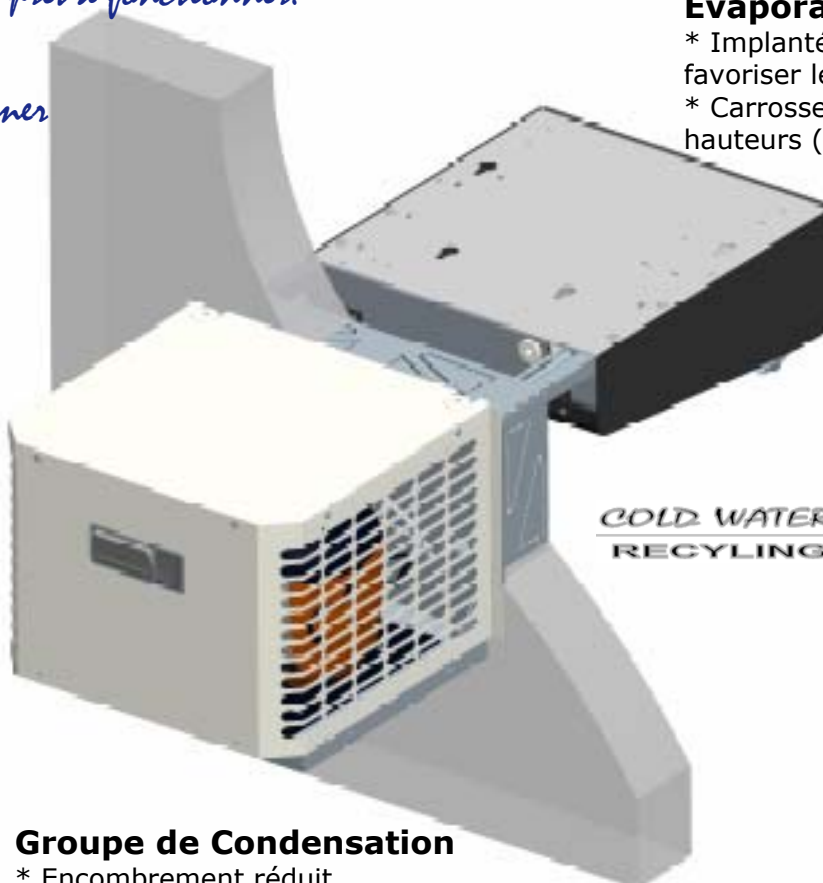

mpc

FRIAX pour la Cave - www.friax.fr

monosplit

Une nouvelle génération de climatiseur de cave ...

Le Monosplit MPC reprend tous les avantages des split systèmes Friax pour la cave...
la liaison frigorifique en moins !

Il contrôle et maintient les conditions optimales à la conservation des vins pour des volumes de cave jusqu'à 20m³.

L'ensemble est chargé en gaz, prêt à fonctionner.

Son support à visser ou à sceller permet de le positionner facilement au travers de la paroi de la cave.

Régulation

- Positionné sur la façade du groupe à l'extérieur de la cave, le régulateur reste en place lors du démontage de la carrosserie.
- Le tableau de commande intègre le bouton Marche/arrêt.
- Le thermostat électronique gère la température de la cave au degré près. Il permet le refroidissement ou le chauffage de la cave (version GOLD) en fonction des apports extérieurs.

PLUG & LOCK SYSTEME